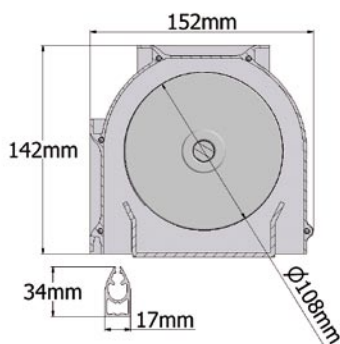

Możliwości personalizacji (System PSS):

- > **Wymiar kasety:** szerokość
- > **Wymiary powierzchni projekcyjnej:** szerokość i wysokość
- > **Montaż kasety:** ścienna-sufitowy szybkiego montażu
- > **Kolor kasety:** tylko biały
- > **Powierzchnie projekcyjne:** VisionWhite, VisionWhitePro, VisionGrey, VisionRear, VisionAcoustik lub VisionMacroAcoustik, dostępne także z czarnymi ramkami z wyłączeniem VisionRear
- > **Wysokość czarnego topu:** od 10 do 60 cm (patrz tabela)
- > **Strona wysuwu ekranu:** tył lub przód
- > **Strona montażu silnika:** prawa lub lewa

Format	Bez ramek					Z ramkami							Rozmiar opakowania	Waga netto	Waga brutto	
	Szerokość całkowita	Wysokość całkowita	Szerokość powierzchni roboczej	Wysokość powierzchni roboczej	Przekątna	Wysokość całkowita	Szerokość materiału	Wysokość materiału	Szerokość powierzchni roboczej	Wysokość powierzchni roboczej	Top standardowy	Top maksymalny				Przekątna
	A	B	C	D	N (cale)	E	F	G	H	I	P	cm				O (cale)
4:3	406	318	400	300	197	325	400	308	390	293	10	20	192	425x20x21	36	42
	456	355	450	338	221	-	-	-	-	-	-	-	-	475x20x21	41	47
16:9	406	243	400	225	181	252	400	234	390	219	10	60	176	425x20x21	41	35
	456	271	450	253	203	-	-	-	-	-	-	-	-	475x20x21	40	46
1:1	356	368	350	350	195	-	-	-	-	-	-	-	-	375x20x21	32	38
	406	418	400	400	223	-	-	-	-	-	-	-	-	425x20x21	35	41
	456	468	450	450	251	-	-	-	-	-	-	-	-	475x20x21	42	48