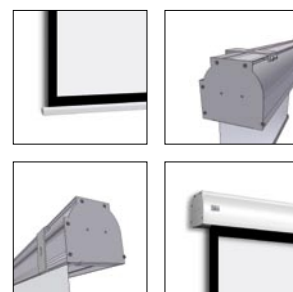

Formaty standardowe

Przykładowe formaty personalizowane PSS

Certyfikat trudnopalności