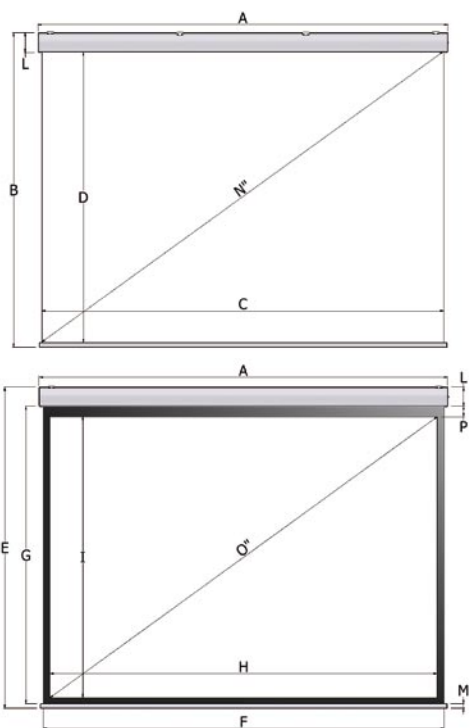

Możliwości personalizacji (System PSS):

- > **Wymiar kasety:** szerokość
- > **Wymiary powierzchni projekcyjnej:** szerokość i wysokość
- > **Montaż kasety:** ścienna-sufitowy szybkiego montażu
- > **Kolor kasety:** tylko biały
- > **Powierzchnie projekcyjne:** VisionWhite, VisionWhitePro, VisionGrey, VisionRear, VisionAcoustik lub VisionMacroAcoustik, dostępne także z czarnymi ramkami z wyłączeniem VisionRear
- > **Wysokość czarnego topu:** od 10 do 60 cm (patrz tabela)
- > **Strona wysuwu ekranu:** tył lub przód
- > **Strona montażu silnika:** prawa lub lewa

Format	Bez ramek					Z ramkami							Rozmiar opakowania	Waga netto	Waga brutto	
	Szerokość całkowita	Wysokość całkowita	Szerokość powierzchni roboczej	Wysokość powierzchni roboczej	Przekątna	Wysokość całkowita	Szerokość materiału	Wysokość materiału	Szerokość powierzchni roboczej	Wysokość powierzchni roboczej	Top standardowy	Top maksymalny				Przekątna
	A	B	C	D	N (cale)	E	F	G	H	I	P	cm				O (cale)
4:3	406	318	400	300	197	325	400	308	390	293	10	20	192	425x20x21	36	42
	456	355	450	338	221	-	-	-	-	-	-	-	-	475x20x21	41	47
16:9	406	243	400	225	181	252	400	234	390	219	10	60	176	425x20x21	41	35
	456	271	450	253	203	-	-	-	-	-	-	-	-	475x20x21	40	46
1:1	356	368	350	350	195	-	-	-	-	-	-	-	-	375x20x21	32	38
	406	418	400	400	223	-	-	-	-	-	-	-	-	425x20x21	35	41
	456	468	450	450	251	-	-	-	-	-	-	-	-	475x20x21	42	48