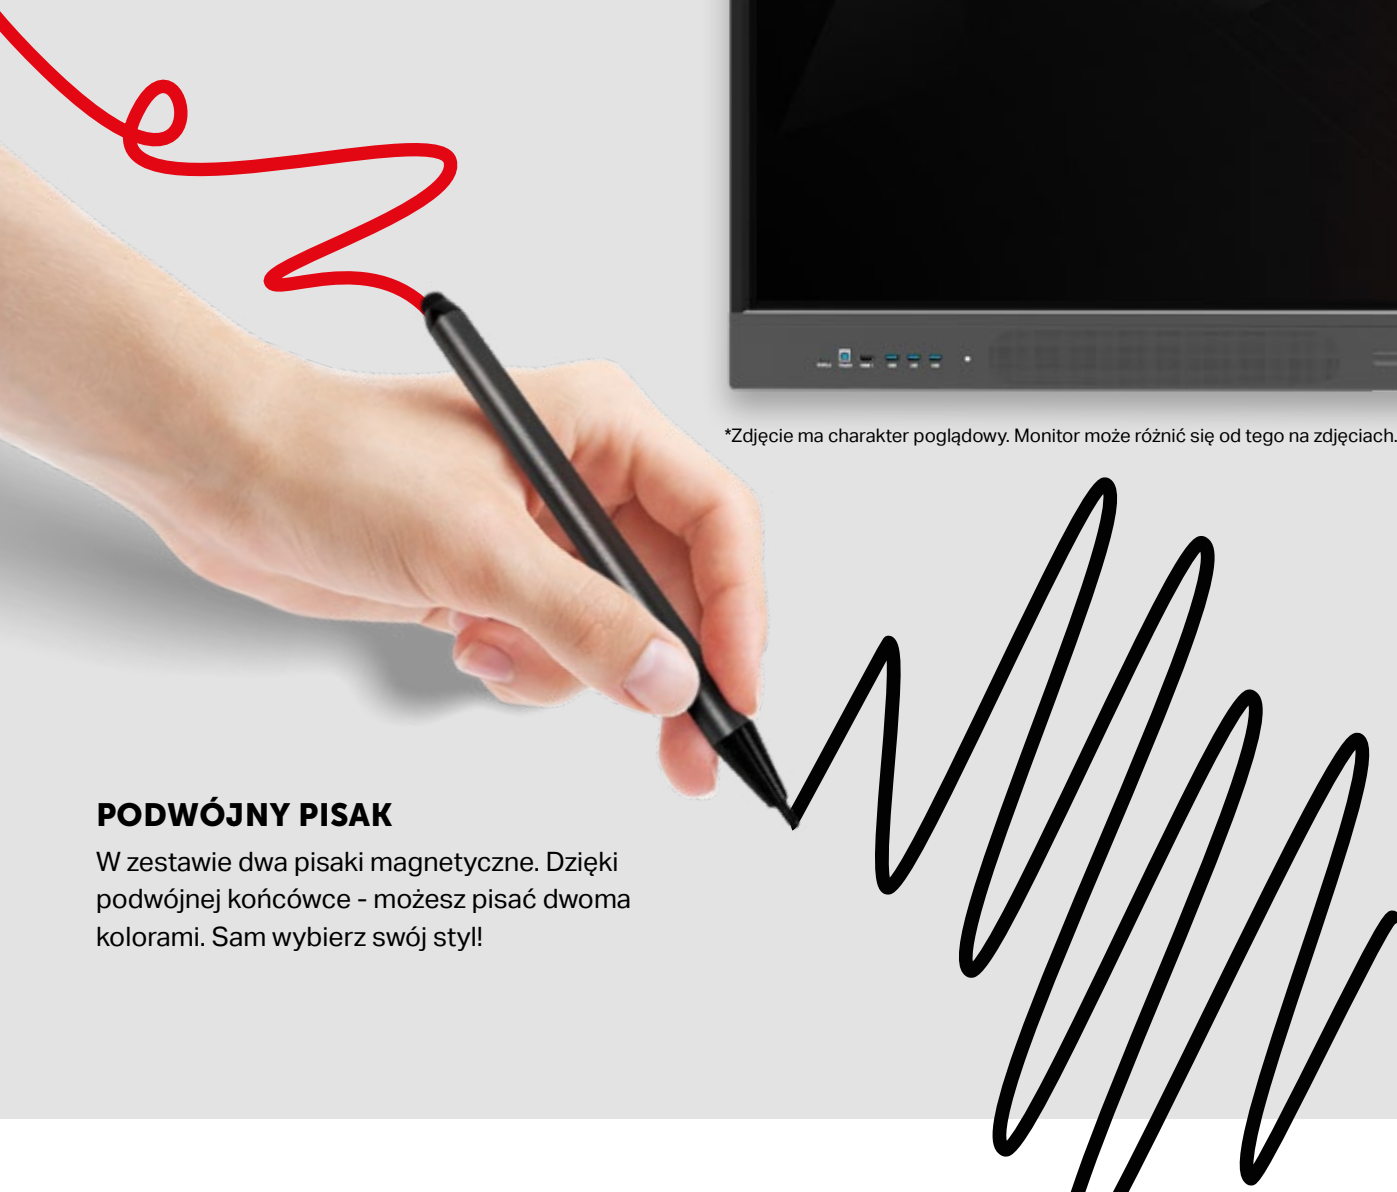

myBoard
INTERACTIVE

Rock nowych możliwości

Monitor interaktywny
myBoard Grey Rock 2.0

www.myboard.pl

Monitor interaktywny myBoard Grey Rock 2.0

Wyposażony w dodatkowy subwoofer 20 W z mocnym i głębokim dźwiękiem. Napędzany systemem operacyjnym Android w wersji 11, a jego bogata funkcjonalność, jak profile użytkownika, nowoczesny i innowacyjny port USB All in One typu C, czterordzeniowy procesor wspomagany przez aż 8 GB pamięć RAM i ekran w wysokiej rozdzielczości 4K Ultra HD to gwarancja bezpieczeństwa, szybkości działania oraz komfortu pracy podczas zajęć lekcyjnych.

DOSTĘPNE ROZMIARY [CALE]:

65"

75"

86"

98"

*Zdjęcie ma charakter poglądowy. Monitor może różnić się od tego na zdjęciach.

PODWÓJNY PISAK

W zestawie dwa pisaki magnetyczne. Dzięki podwójnej końcówce - możesz pisać dwoma kolorami. Sam wybierz swój styl!