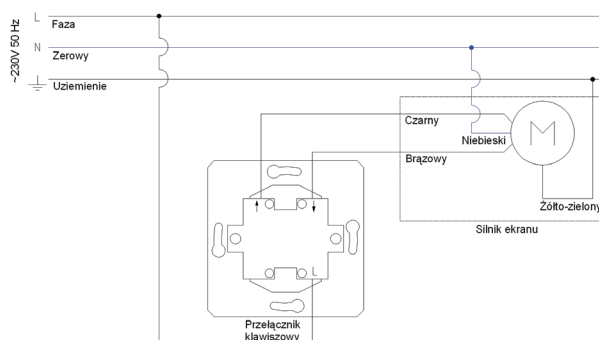

Schemat podłączenia elektrycznego