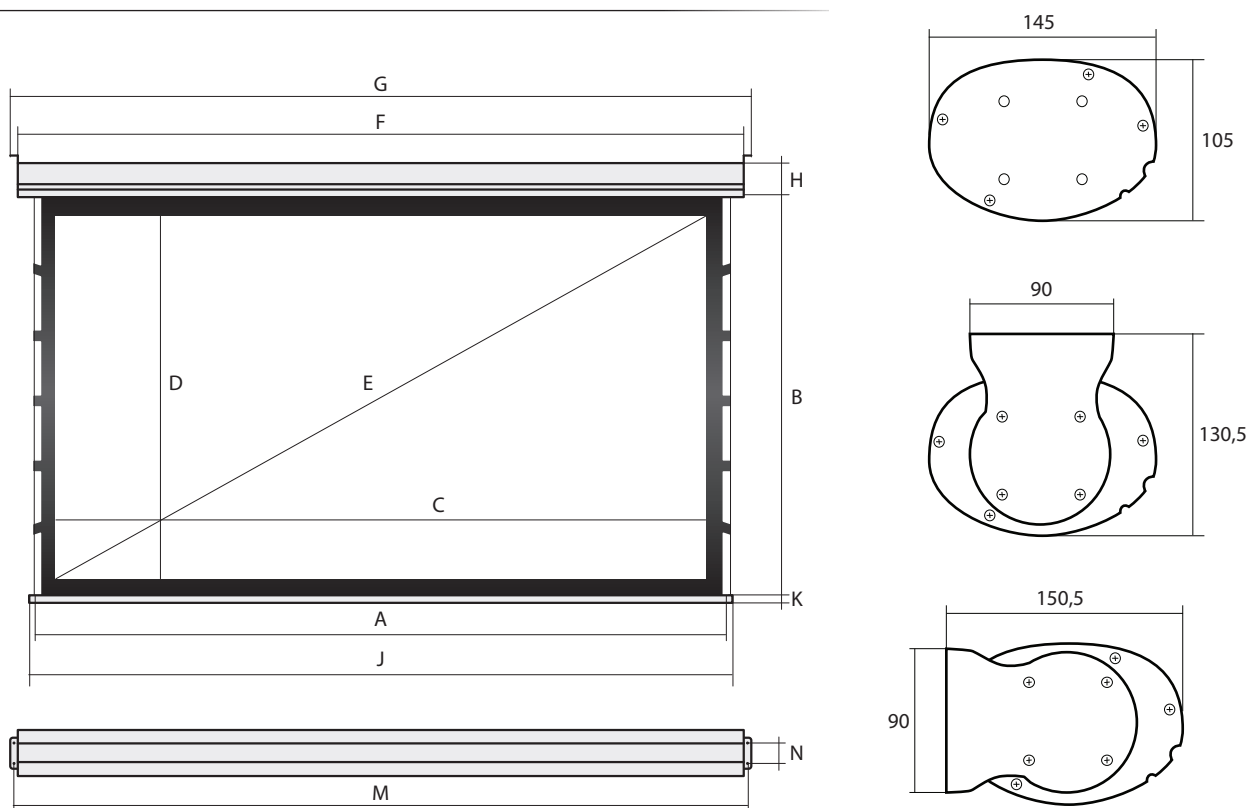

Schemat podłączenia elektrycznego

Wymiary montażowe

Format	Szerokość powierzchni [mm]	Wysokość powierzchni [mm]	Szerokość aktywna [mm]	Wysokość aktywna [mm]	Przekątna [cal]	Szerokość Kasety [mm]	Szerokość kasety z mocowaniem [mm]	Wysokość kasety [mm]	Szerokość belki dolnej [mm]	Wysokość belki dolnej [mm]	Rozstaw otworów montażowych [mm]	Rozstaw otworów montażowych [mm]
	A	B	C	D	E	F	G	H	J	K	M	N
4:3	1800	1375	1700	1275	84	2098	2138	105	2020	26	2126	60
4:3	2000	1525	1900	1425	94	2298	2338	105	2220	26	2326	60
4:3	2200	1675	2100	1575	103	2498	2538	105	2420	26	2526	60
4:3	2400	1825	2300	1725	113	2728	2768	105	2650	26	2756	60
4:3	2800	2125	2700	2025	133	3128	3168	105	3050	26	3156	60
4:3	3000	2275	2900	2175	143	3328	3368	105	3250	26	3356	60
4:3	3500	2650	3400	2550	167	3828	3868	105	3750	26	3856	60
4:3	3800	2875	3700	2775	182	4128	4168	105	4050	26	4156	60
16:9	1800	1056	1700	956	77	2098	2138	105	2020	26	2126	60
16:9	2000	1169	1900	1069	86	2298	2338	105	2220	26	2326	60
16:9	2200	1281	2100	1181	95	2498	2538	105	2420	26	2526	60
16:9	2400	1394	2300	1294	104	2728	2768	105	2650	26	2756	60
16:9	2800	1619	2700	1519	122	3128	3168	105	3050	26	3156	60
16:9	3000	1731	2900	1631	131	3328	3368	105	3250	26	3356	60
16:9	3500	2013	3400	1913	154	3828	3868	105	3750	26	3856	60
16:9	3800	2181	3700	2081	167	4128	4168	105	4050	26	4156	60
1:1	1800	1800	1700	1700	95	2098	2138	105	2020	26	2126	60
1:1	2000	2000	1900	1900	106	2298	2338	105	2220	26	2326	60
1:1	2200	2200	2100	2100	117	2498	2538	105	2420	26	2526	60
1:1	2400	2400	2300	2300	128	2728	2768	105	2650	26	2756	60
1:1	2800	2800	2700	2700	150	3128	3168	105	3050	26	3156	60
1:1	3000	3000	2900	2900	161	3328	3368	105	3250	26	3356	60
4:3	1800	1375	1700	1275	84	2098	2138	105	2020	26	2126	60